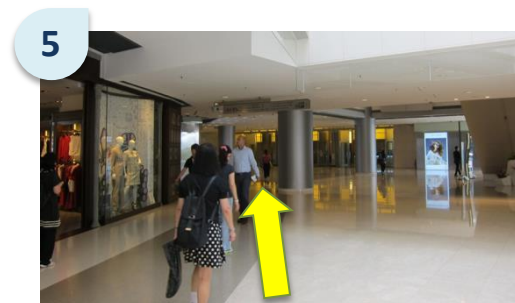

香港展能藝術會
「創藝自強」 — 共融展覽 2016
路線圖

日期：2016年7月17日至7月24日

時間：上午10時至晚上7時(7月24日將於下午5時結束)

地點：中環天星碼頭7-8號碼頭之間展覽場地

路程：20-30分鐘

香港站 A 出口 → 中環天星 7-8 號碼頭

1 到港鐵香港站，找近 A 出口的閘口出閘

2 在電梯與美心 MX 中間有升降機，搭升降機到 ifc 1 樓 (按 P1)

3 出升降機後向左轉，見到 Cartier 左轉

4 一直向前行，途經 Apple store

5 轉左邊，一路直行

6 行到 Zara 後右轉

7 沿 Citysuper 直行到盡頭，可看到出口

8 到達門口，可看見上方指路牌寫上「中環碼頭」(黃圈示)

9 通過出口，沿天橋直行

10 行至尾段，向左轉

15

行到 7 號碼頭，沿指示再往前行

16

到達展覽會場，歡迎參觀!