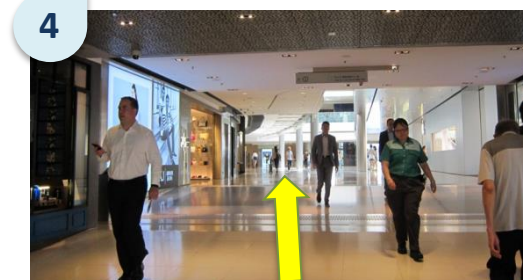

香港展能藝術會
「創藝自強」 — 共融展覽 2016
路線圖

日期：2016年7月17日至7月24日

時間：上午10時至晚上7時(7月24日將於下午5時結束)

地點：中環天星碼頭7-8號碼頭之間展覽場地

路程：20-30分鐘

香港站 A 出口 → 中環天星 7-8 號碼頭

1 到港鐵香港站，找近 A 出口的閘口出閘

2 在電梯與美心 MX 中間有升降機，搭升降機到 ifc 1 樓 (按 P1)

3 出升降機後向左轉，見到 Cartier 左轉

4 一直向前行，途經 Apple store

5 轉左邊，一路直行

6 行到 Zara 後右轉

7 沿 Citysuper 直行到盡頭，可看到出口

8 到達門口，可看見上方指路牌寫上「中環碼頭」(黃圈示)

9 通過出口，沿天橋直行

10 行至尾段，向左轉