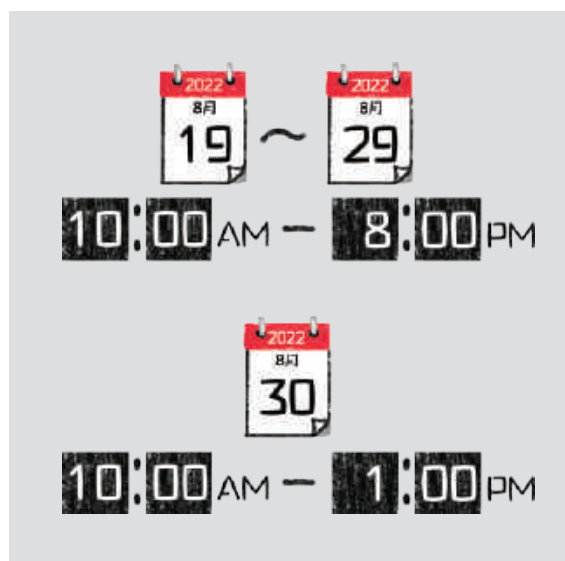

► 日期：8月19日至29日
時間：上午10時至下午8時

日期：8月30日
時間：上午10時至下午1時